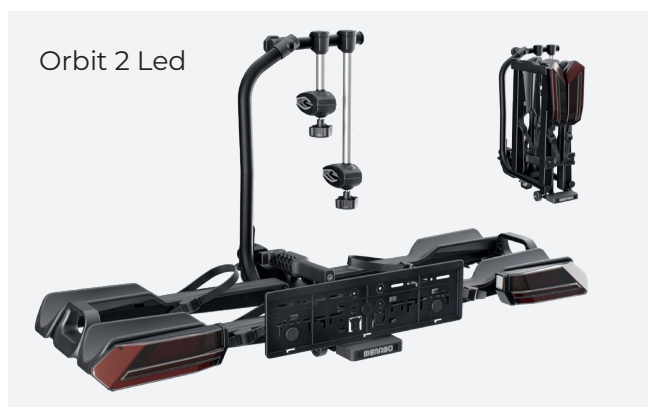

MENABO

free time on the move

ORBIT

ORBIT

Portabici da gancio richiudibile con sistema di aggancio rapido, telaio e canale poggiaruota in acciaio ad alta resistenza. Dotato di sistema di ribaltamento a pedale e sistema antifurto. Adatto al trasporto di e-bike o fat bike. Disponibile in due modelli, nelle versioni con fanali a lampada tradizionale o LED.

Foldable towbar bike rack with quick-fixing system, high-strength steel frame and wheel-support channels. Equipped with foot-operated tilting system and anti-theft system. Suitable for transporting e-bikes or fat bikes. Available in two models, with traditional or LED tail lights.

MAIN FEATURES

Portabici con montaggio su gancio traino tramite leva a chiusura rapida. Regolazione semplice tramite chiave a brugola in dotazione e fissaggio sicuro grazie alla serratura antifurto integrata.

Versatile frame clamp arm compatible with a wide range of frames, both regular and irregular in shape. Knob with anti-theft lock sold separately.

Struttura in acciaio solida e resistente, capace di trasportare fino a 70kg di peso, ideale anche per e-bikes. Supporti poggia ruota ampi e compatibili con ruote di varie dimensioni, comprese le fat-bikes.