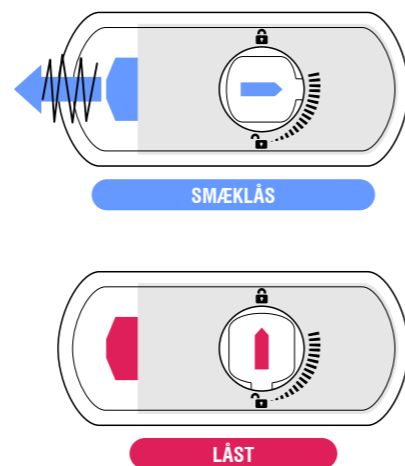

POSITIONER

MG850

MG850 S

Kun smæklås

MAGNETNØGLER

KM0P85
MAGNETNØGLER
2 stk.

PAKNINGER & SPACERE

A3413
GUMMIPAKNING
1 stk.