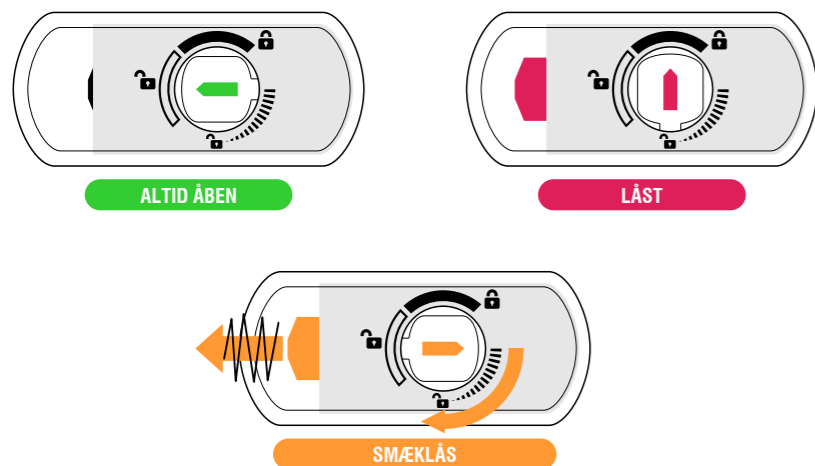

POSITIONER

MG850

MG850 S

Kun smæklås

MAGNETNØGLER

KM0P85
MAGNETNØGLER
2 stk.

PAKNINGER & SPACERE

A3413
GUMMIPAKNING
1 stk.